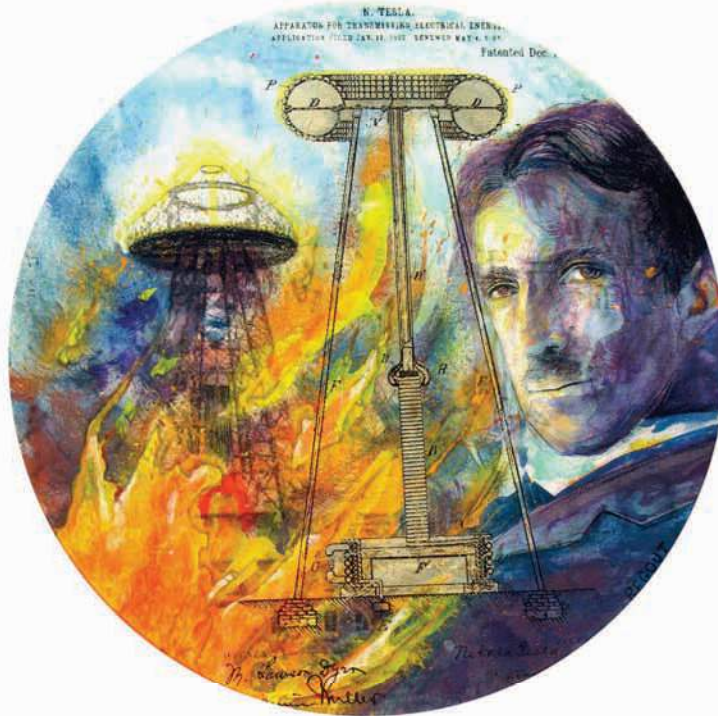

**REG
OUT
IN**

ART

ISABELLE REGOUT

Ernest Miller Hemingway

VERRE • GLASS
TONDO Ø 56 cm

Samuel de Champlain

VERRE • GLASS
TONDO Ø 56 cm

ISABELLE REGOUT

Jean Lemire

Julie Payette

VERRE • GLASS
TONDO Ø 56 cm

Sacagawea

VERRE • GLASS
TONDO Ø 56 cm

Sigismund Schlomo Freud

VERRE • GLASS
TONDO Ø 56 cm

Charles Darwin

VERRE • GLASS
TONDO Ø 56 cm

ISABELLE REGOUT

Amelia Earhart

Tim Berners-Lee

VERRE • GLASS
TONDO Ø 56 cm

ISABELLE REGOUT

Jacques-Yves Cousteau

Charles Augustus Lindbergh