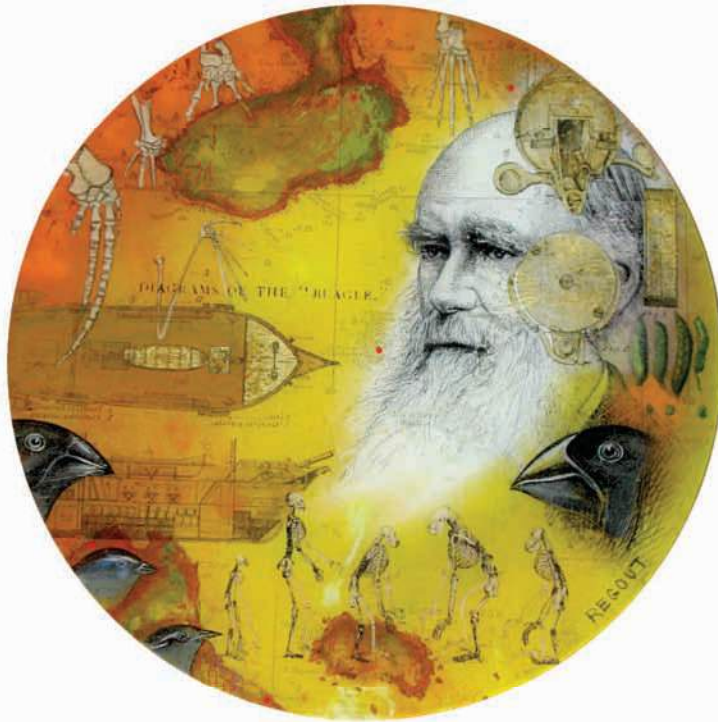

Jean Lemire

Julie Payette

VERRE • GLASS
TONDO Ø 56 cm

Sacagawea

VERRE • GLASS
TONDO Ø 56 cm

Sigismund Schlomo Freud

VERRE • GLASS
TONDO Ø 56 cm

Charles Darwin

VERRE • GLASS
TONDO Ø 56 cm

ISABELLE REGOUT

Amelia Earhart

Tim Berners-Lee

VERRE • GLASS
TONDO Ø 56 cm

ISABELLE REGOUT

Jacques-Yves Cousteau

Charles Augustus Lindbergh