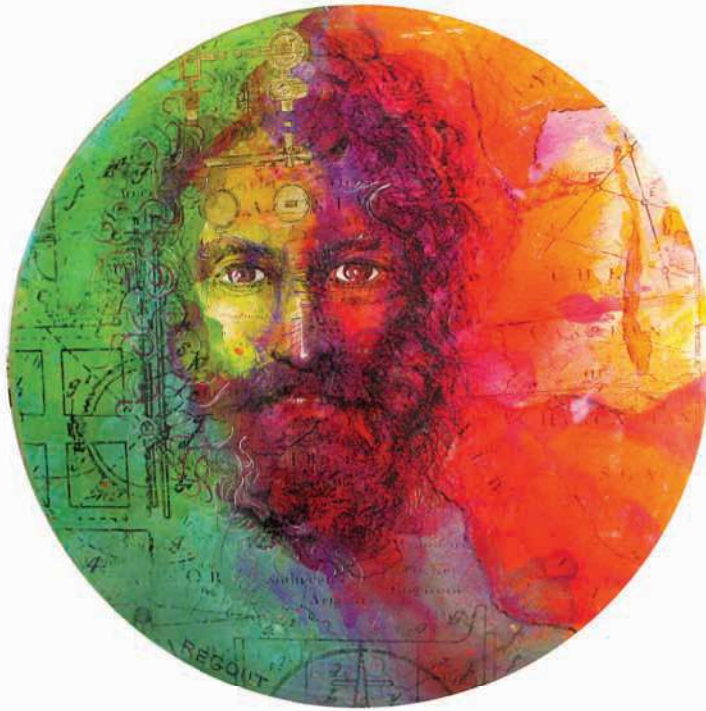

VERRE • GLASS
TONDO Ø 56 cm

ISABELLE REGOUT

Amelia Earhart

Tim Berners-Lee

VERRE • GLASS
TONDO Ø 56 cm

ISABELLE REGOUT

Jacques-Yves Cousteau

Charles Augustus Lindbergh

VERRE • GLASS
TONDO Ø 56 cm

Albert Einstein

VERRE • GLASS
TONDO Ø 56 cm

Marie Skłodowska-Curie

VERRE • GLASS
TONDO Ø 56 cm

ISABELLE REGOUT

Gaius Julius Caesar

Archimède de Syracuse